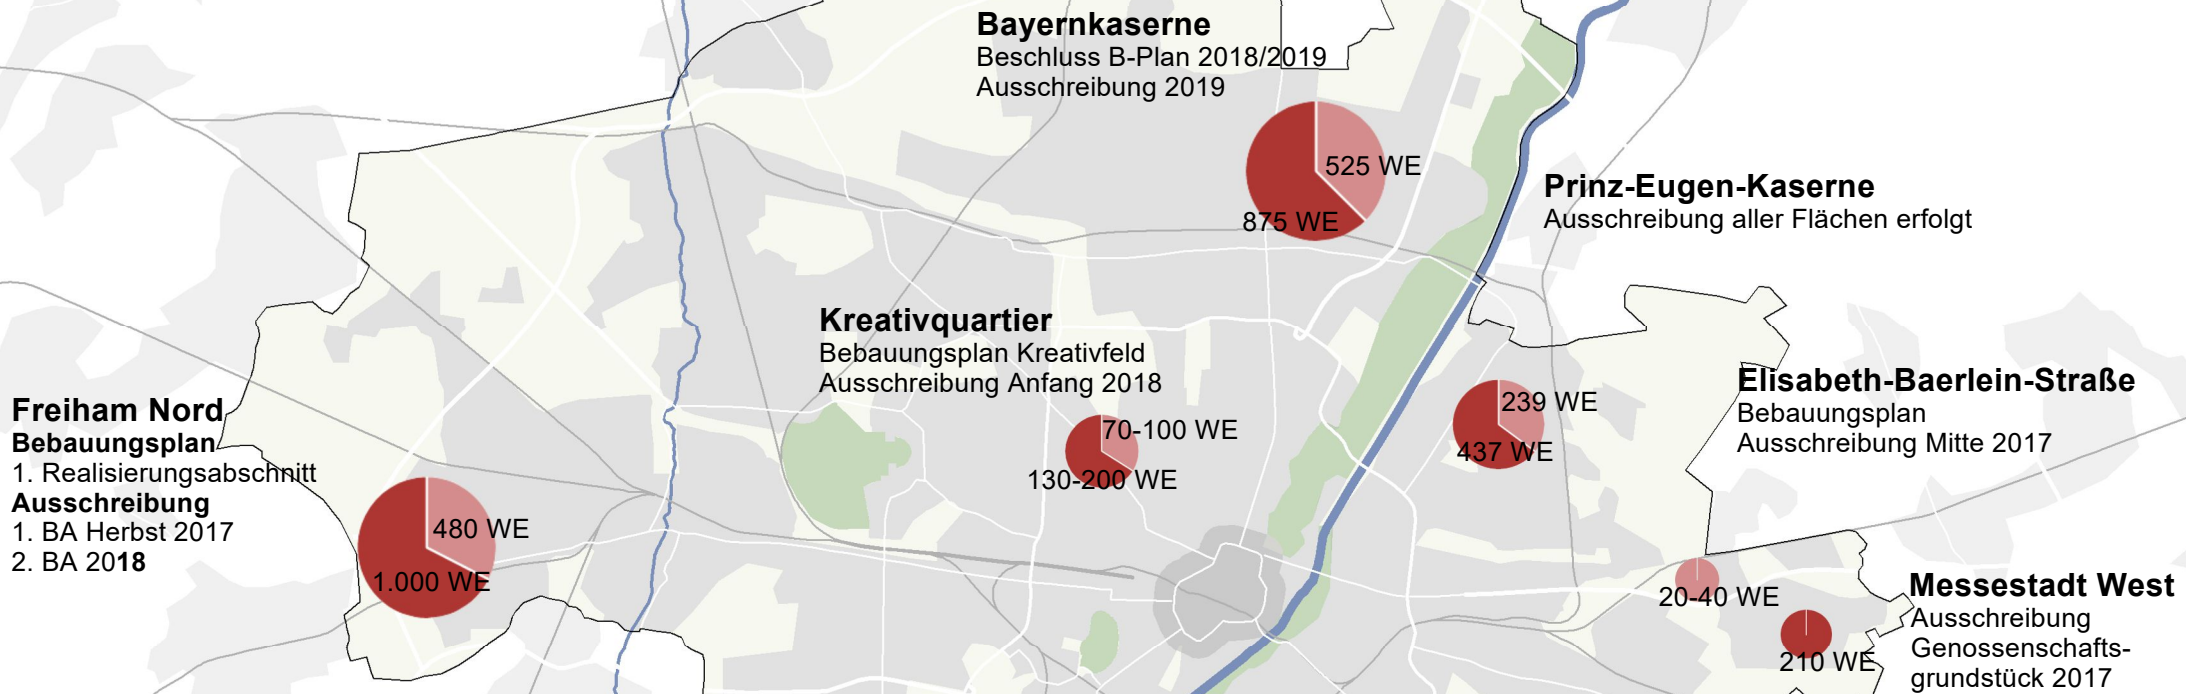

**Städtische Siedlungsgebiete  
Flächen für Wohnbaugenossenschaften und Baugemeinschaften**

**Freiham Nord  
Bebauungsplan  
1. Realisierungsabschnitt  
Ausschreibung  
1. BA Herbst 2017  
2. BA 2018**

**Bayernkaserne**  
Beschluss B-Plan 2018/2019  
Ausschreibung 2019

**Prinz-Eugen-Kaserne**  
Ausschreibung aller Flächen erfolgt

**Kreativquartier**  
Bebauungsplan Kreativfeld  
Ausschreibung Anfang 2018

**Elisabeth-Baerlein-Straße**  
Bebauungsplan  
Ausschreibung Mitte 2017

**Messestadt West**  
Ausschreibung  
Genossenschafts-  
grundstück 2017

**Jahreszahl der (voraussichtlichen) Grundstücksvergabe**